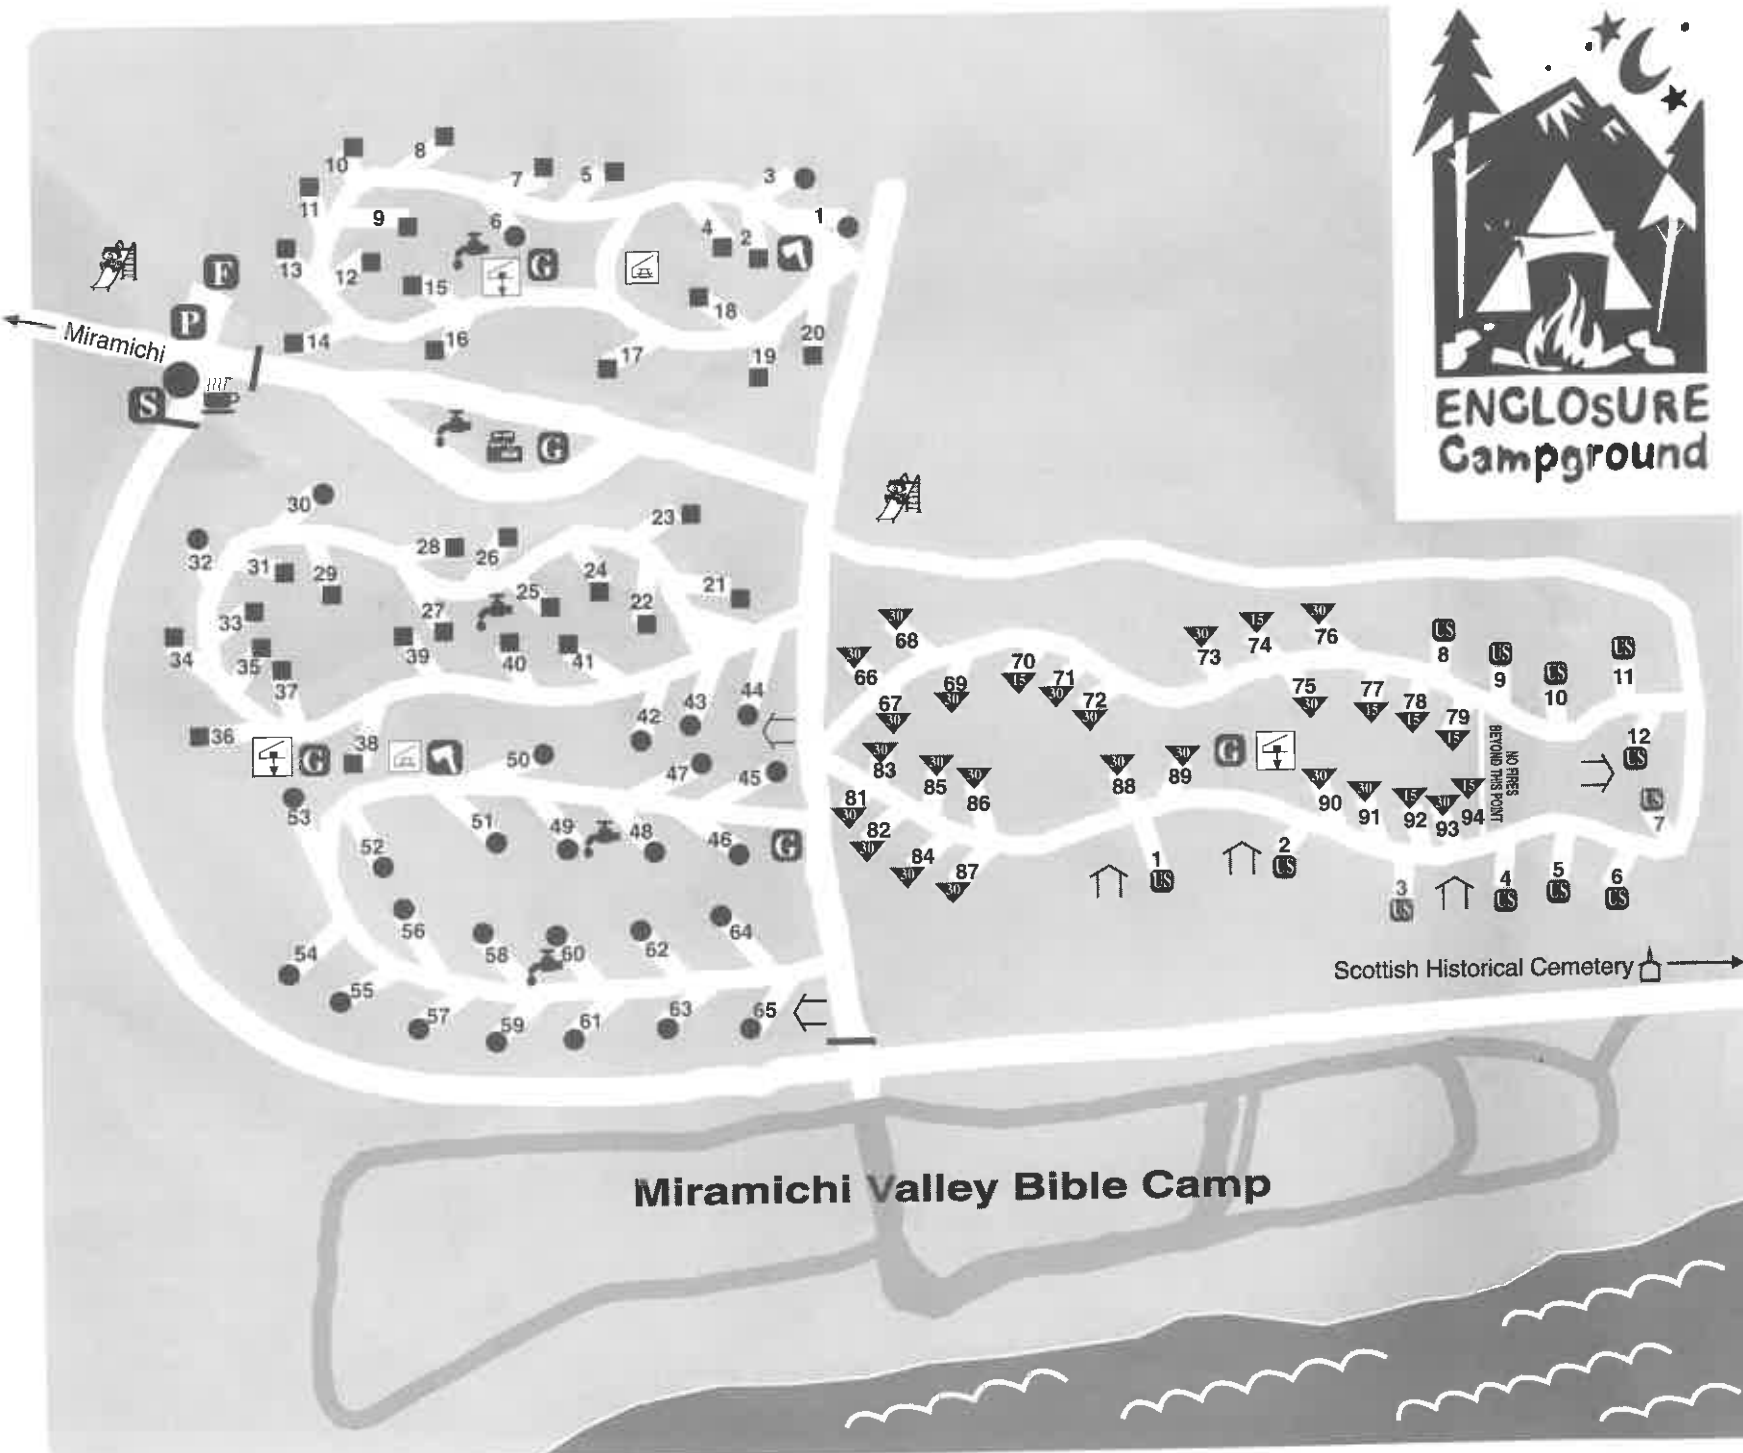

LEGEND / LÉGENDE

-  Office  
Bureau
-  30 AMP & Water  
30 AMP et Eau
-  Full Service  
Avec Service
-  Electrical Outlet  
Prise de courant
-  Water  
Eau
-  Kitchen Shelter  
Cuisine couverte
-  Canteen  
Cantine
-  Swimming Pool  
Piscinél
-  Washroom & Showers  
Toilette et Douce
-  Playground  
Terrain de jeux
-  Garbage Bins  
Poubelle
-  Wood Supply  
Bois de chauffage
-  Trailer Sewage Disposal  
Egouts des roulottes
-  Canopy  
Abri
-  Flo's Hide-A-Way  
Licensed Restaurant
-  Gate  
Porte
-  Unserviced  
Service pas
-  Parking Lot

Miramichi Valley Bible Camp